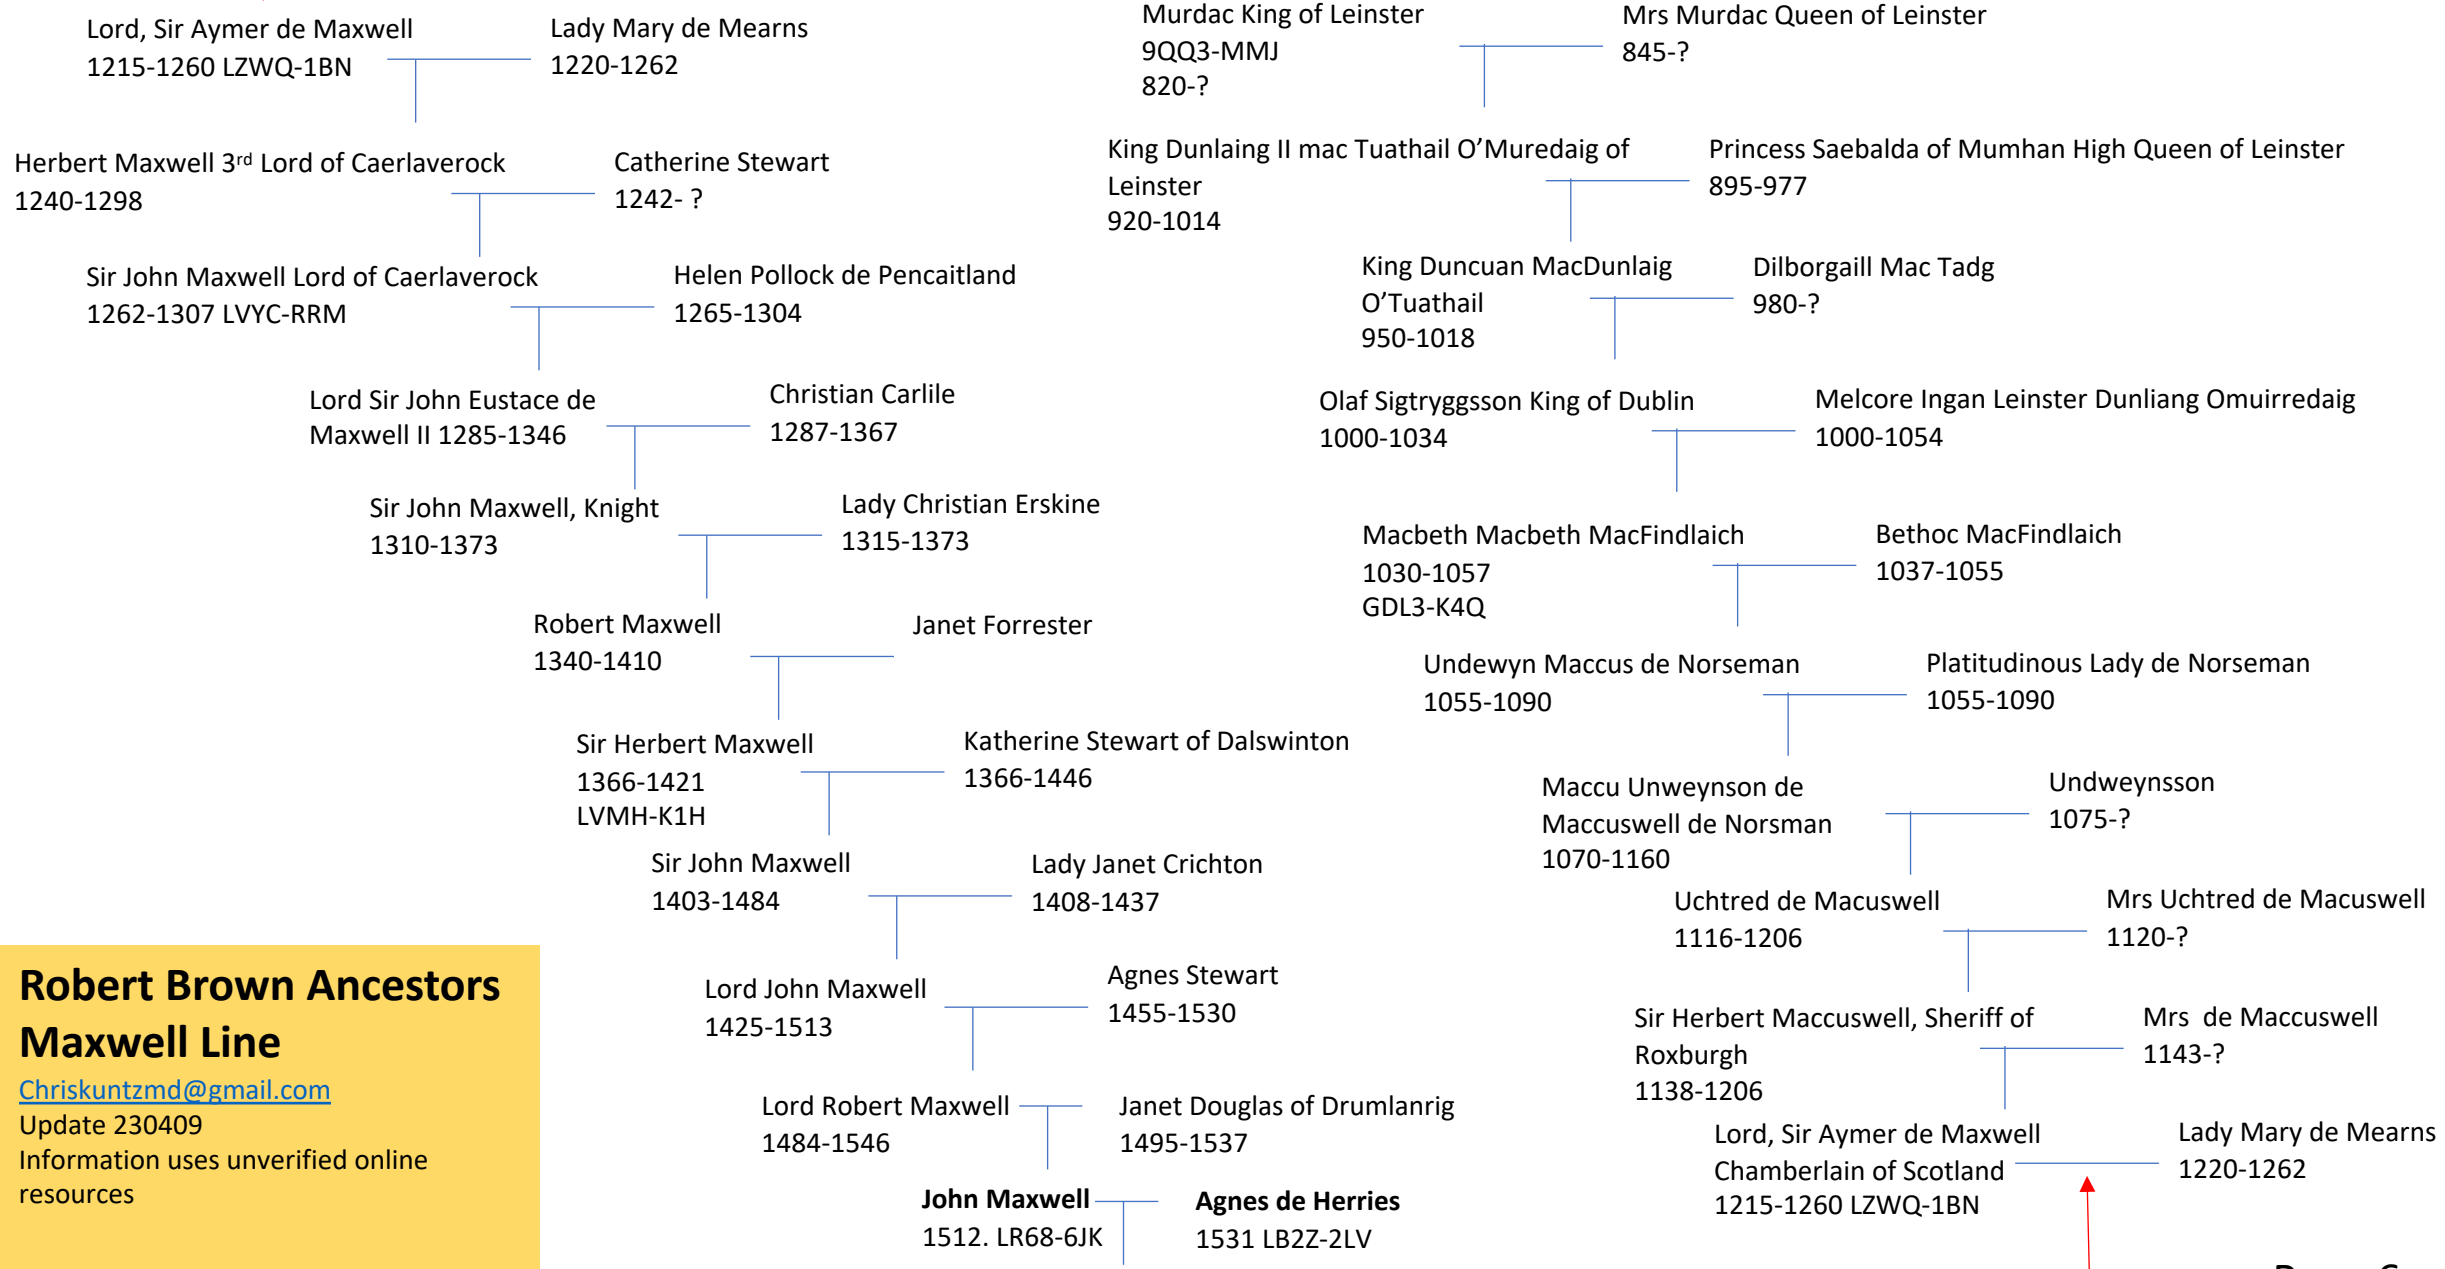

# Robert Brown Ancestors Line to Scottish King Robert II

[chriskuntzmd@gmail.com](mailto:chriskuntzmd@gmail.com)

Data from Familysearch

Update 230409

Information uses unverified online resources

**King Robert II**  
1316-1390 L89H-F4P

**Lord Archibald  
Gillespie Campbell**  
1405 LRXC-8FC

**Lady Elizabeth  
Somerville**  
1415 LT5V-LMN

**Sir Colin Campbell**  
1453 LBJQ-CSS

**Isabella Elizabeth Stewart**  
1427 MBNI-HPN

**David Kennedy 1<sup>st</sup> Earl of Cassidy**  
1462 LDJZ-TCN

**Agnes Borthwick**  
1465 GQF2-7TN

**Sir Archibald Gillespie Campbell  
D Battle of Floden**  
1465 LTM8-83T

**Lady Elizabeth Isabel Stewart**  
1465 LYTF-5PX

**Gilbert Kennedy**  
1485 L852-RZY

**Lady Isabell Campbell**  
1489 LV5J-P28

**Marion Kennedy 1510**  
LJTF-T41

Page 2 Robert Brown Ancestors

Continue on bottom right this page

**Robert Brown Ancestors  
Maxwell Line**  
[Chriskuntzmd@gmail.com](mailto:Chriskuntzmd@gmail.com)  
 Update 230409  
 Information uses unverified online resources